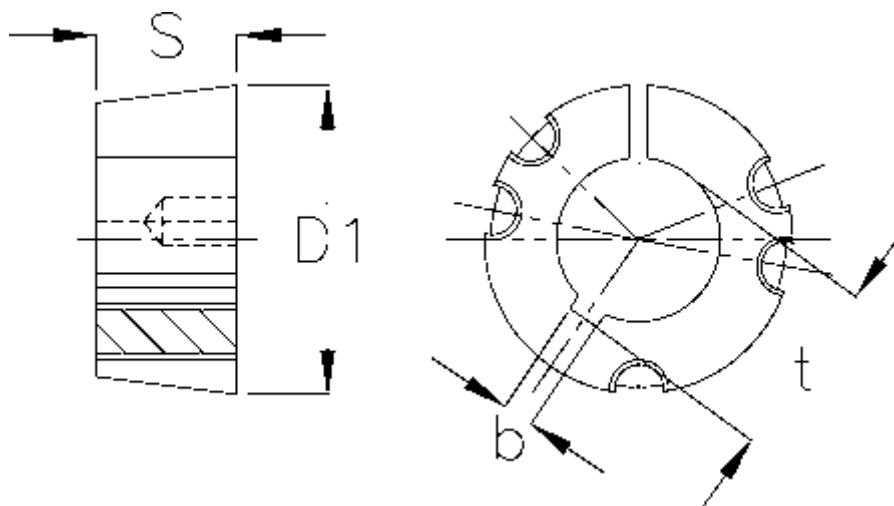

Varenummer: 6160404030045
Beskrivelse: Taperbøsning 4030 boring $\varnothing 45$ mm

Mål

b	= 14
Boring	= 45
Bøsningstype	= 4030
D1	= 146
Overførsel moment	= 8740
S	= 76,2
Skruestørrelse	= 5/8 x 1 1/2"
t	= 48.8